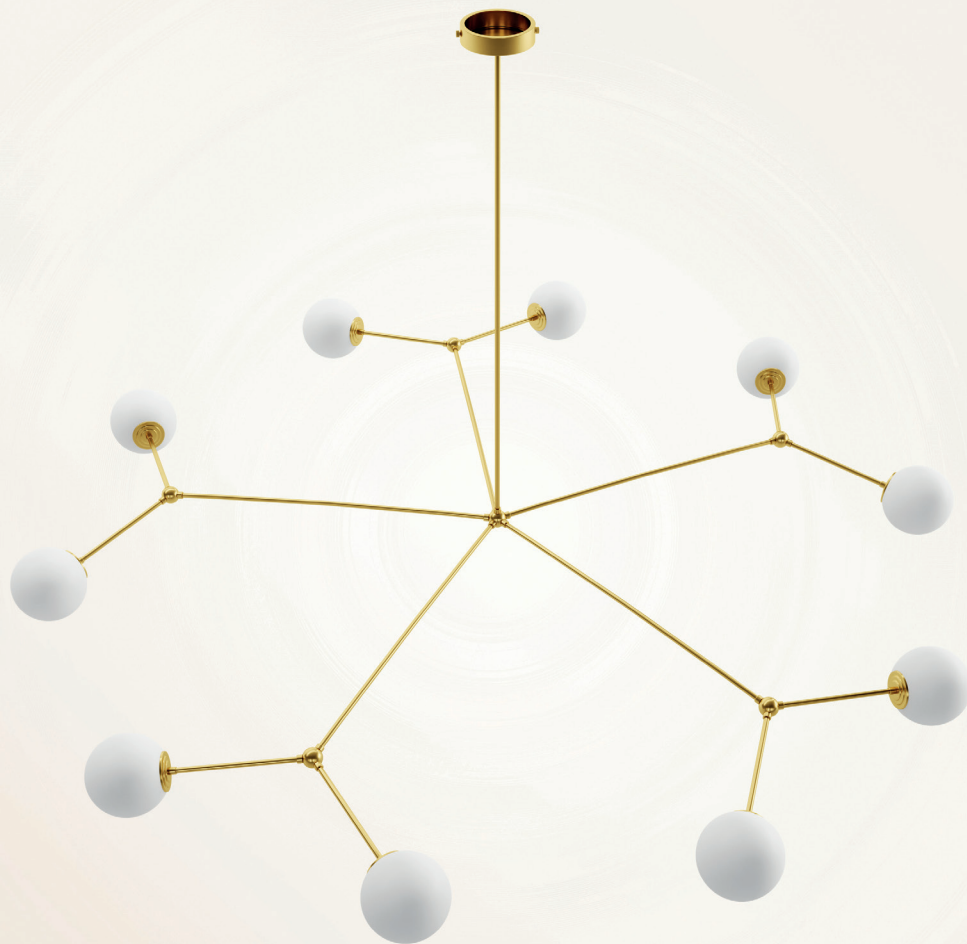

Laiton brossé

Taille unique

Opaline triplex
Soufflée à la bouche :
Ø 12 cm

LED E14 7W

Dimmable

Blanc chaud
2700 Kelvin

Norme CE

CHIO01

CHIONE II

Chione est une déesse, fille de Boreas.
Elle est associée à l'hiver.