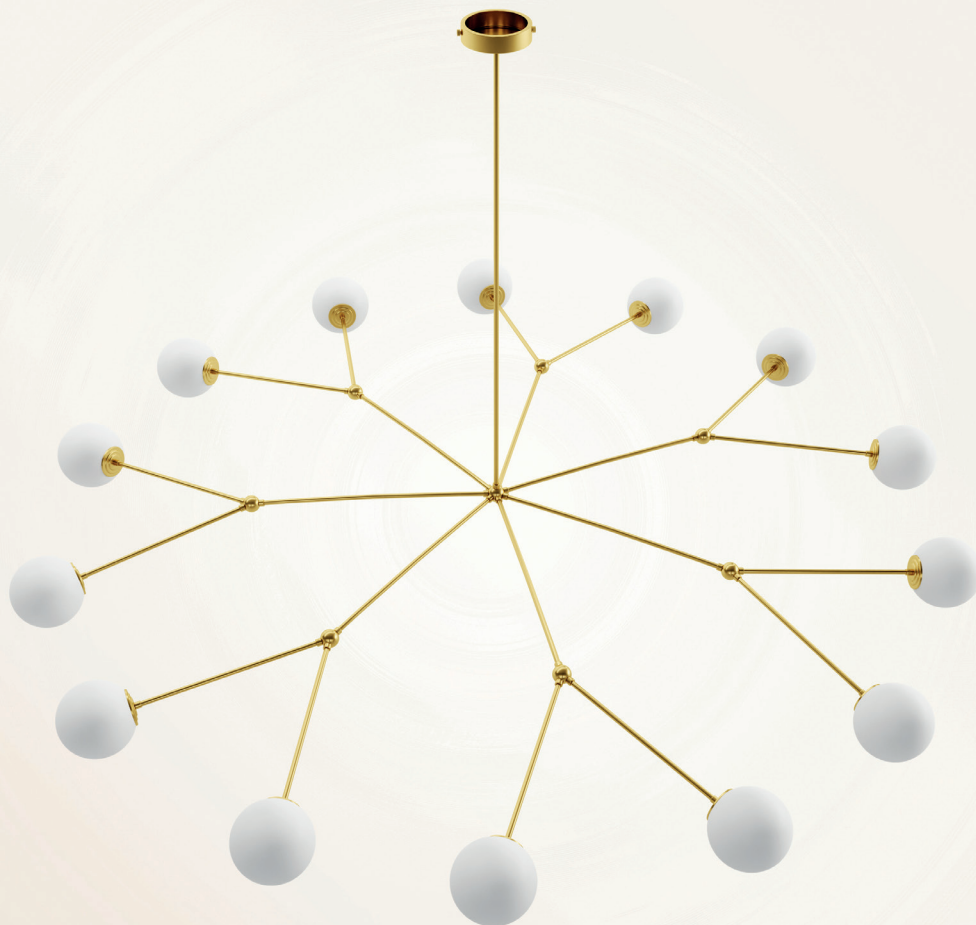

Laiton brossé

Taille unique

Opaline triplex
Soufflée à la bouche :
Ø 12 cm

LED E14 7W

Dimmable

Blanc chaud
2700 Kelvin

Norme CE

CHIO01

CHIONE III

Chione est une déesse, fille de Boreas.
Elle est associée à l'hiver.