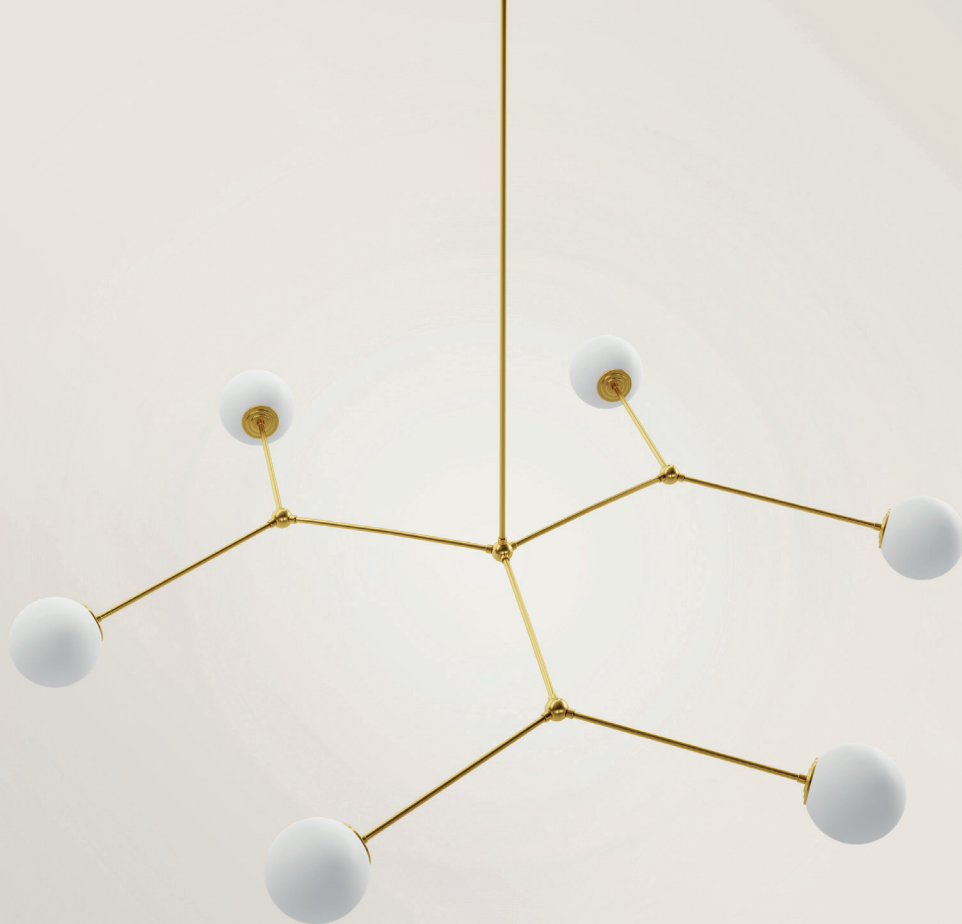

Laiton brossé

Taille unique

Opaline triplex  
Soufflée à la bouche :  
Ø 12 cm

LED E14 7W

Dimmable

Blanc chaud  
2700 Kelvin

Norme CE

135

CHIO01

# CHIONE I

Chione est une déesse, fille de Boreas.  
Elle est associée à l'hiver.