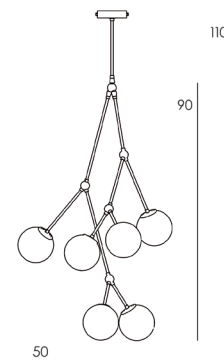

CHLORIS III

La nymphe impératrice du royaume des fleurs.

CHLO03

Laiton brossé

Taille unique

Opaline triplex
Soufflée à la bouche :
Ø 12 cm

LED E14 7W

Dimmable