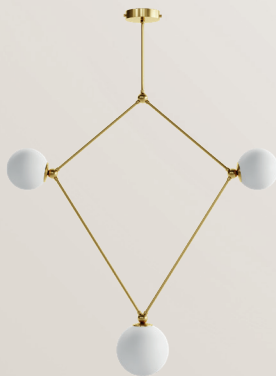

Laiton brossé

Disponible en 3 tailles,
Voir dimensions p. 117

Opaline triplex
Soufflée à la bouche :
Ø 12 et 15 cm

LED E14 7W

Dimmable

Blanc chaud
2700 Kelvin

Norme CE

HERMÈS S
L.45 X I.15 X H.65

HERMÈS M
L.80 X I.15 X H.100

HERMÈS L
L.120 X I.20 X H.150

HERM01

HERMÈS

Le messager des Dieux.