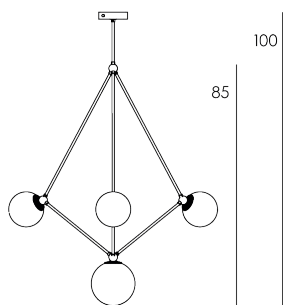

Laiton brossé

Disponible en 3 tailles,
Voir dimensions p. 117

Opaline triplex
Soufflée à la bouche :
Ø 12 et 15 cm

LED E14 7W

Dimmable

Blanc chaud
2700 Kelvin

Norme CE

HERM01

MAÏA I

Mère d'Hermès, déesse du printemps.