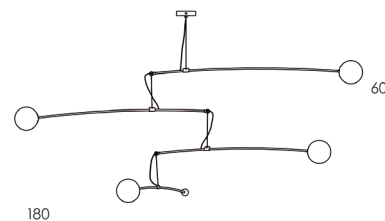

NOTOS

Notos, le dieu des vents du Sud.

NOTO01

Laiton brossé

Disponible en 3 tailles,
Voir dimensions p.116

Opaline triplex
Soufflée à la bouche :
Ø 12 cm

LED E14 7W

Dimmable

Blanc chaud
2700 Kelvin

Norme CE

NOTOS S

L.150 X l.150 X H.60

NOTOS M

L.180 X l.180 X H.60

NOTOS L

L.300 X l.300 X H.60