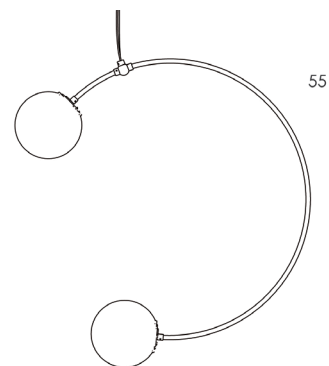

SÉLÉNÉ

La déesse de la Lune.

SELE01

Laiton brossé

Disponible en 3 tailles,
Voir dimensions p. 117

Opaline triplex
Soufflée à la bouche :
Ø 12 cm

LED E14 7W

Dimmable

Blanc chaud
2700 Kelvin

Norme CE

SELENE S
L.55 X I.12 X H.55

SELENE M
L.75 X I.12 X H.75

SELENE L
L.100 X I.12 X H.100