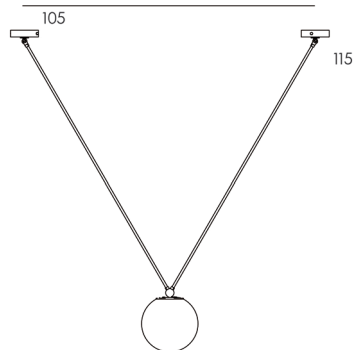

Laiton brossé

Taille unique

Opaline triplex  
Soufflée à la bouche :  
Ø 20 cm

LED E14 7W

Dimmable

Blanc chaud  
2700 Kelvin

Norme CE

VENU01

# VENUS

Venus est une déesse née d'une vague dans l'océan, elle incarne la beauté.