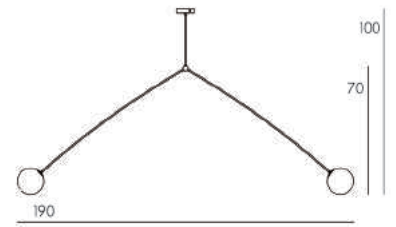

Laiton brossé

Disponible en 3 tailles,
Voir dimensions p.116

Opaline triplex
Soufflée à la bouche :
Ø 12 cm

LED E14 7W

Dimmable

Blanc chaud
2700 Kelvin

Norme CE

NÉMÉSIS S

L.100 X l.12 X H.100

NÉMÉSIS M

L.220 X l.12 X H.100

NÉMÉSIS L

L.300 X l.12 X H.100

OURÉA

Dans la mythologie grecque, les Ouréa étaient des descendants de Gaïa, membres des divinités primordiales.

OURE01