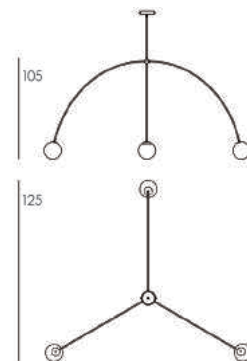

POSE01

Saisissez du texte ici

Laiton brossé

Taille unique

Opaline triplex
Soufflée à la bouche :
Ø 12 cm

LED E14 7W

Dimmable

Blanc chaud
2700 Kelvin