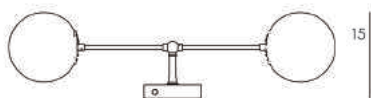

JANUS

Le dieux Grec à deux têtes.

15