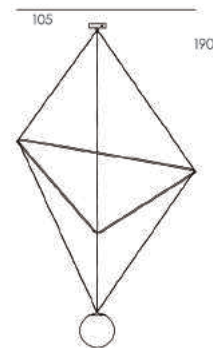

CHRONOS

Le Dieu primordial personnifiant l'espace-temps.

CHRO01

CHRONOS M
L.55 X l.50 X H.110

CHRONOS L
L.105 X l.105 X H.190

Laiton brossé

Disponible en 2 tailles,
Voir dimensions p. 110

Opaline triplex
Soufflée à la bouche :
Ø 20 cm

LED E14 7W

Dimmable

Blanc chaud
2700 Kelvin

Norme CE