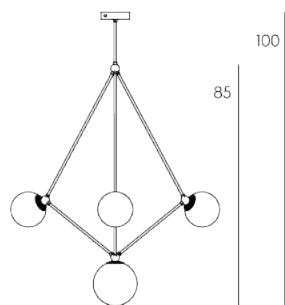

Disponible en 3 tailles,
Voir dimensions p. 117

Opaline triplex
Soufflée à la bouche :
Ø 12 et 15 cm

LED E14 7W

Dimmable

Blanc chaud
2700 Kelvin

Norme CE

HERM01

MAÏA I