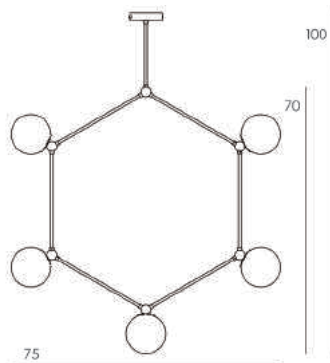

Laiton brossé

Taille unique

Opaline triplex
Soufflée à la bouche :
Ø 12 cm

LED E14 7W

Dimmable

Blanc chaud
2700 Kelvin

Norme CE

ACH101

ACHILLE

Le héros légendaire de la guerre de Troie.