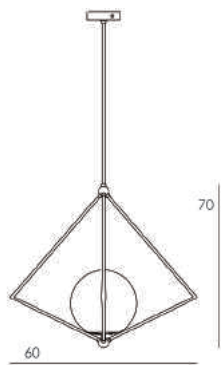

Laiton brossé

Taille unique

Opaline triplex
Soufflée à la bouche :
Ø 20 cm

LED E14 7W

Dimmable

Blanc chaud
2700 Kelvin

Norme CE

ATLA01