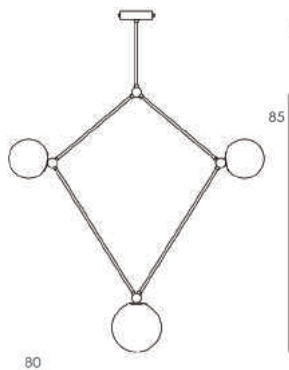

HERM01

HERMÈS

Le messenger des Dieux.