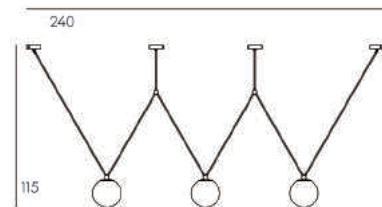

VENUS-MODULE

Notre Venus peut se multiplier pour s'adapter à votre espace.

VENU01

Laiton brossé

Dimension variable en fonction du nombre de modules choisi

Opaline triplex
Soufflée à la bouche :
Ø 20 cm

LED E14 7W

Dimmable

Blanc chaud
2700 Kelvin

Norme CE