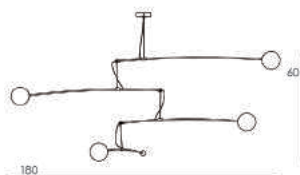

NOTOS S REF.NOTO01S

NOTO01S : L.150 X l.150 X H.60

Équipé d'un câble de 2m. (réglable)

Fiche produit page 21.

NOTOS M REF.NOTO01M

NOTO01M : L.180 X l.180 X H.60

Équipé d'un câble de 2m. (réglable)

Fiche produit page 21.