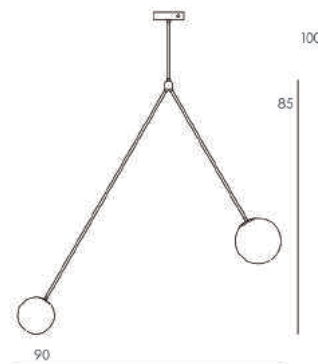

Norme CE

DIOSCURIS

Dans la mythologie grecque, Castor et Pollux, appelés Dioscuris, sont les jumeaux de Leda.

DIOS01

Laiton brossé

Taille unique

Opaline triplex
Soufflée à la bouche :
Ø 12 et 15 cm

LED E14 7W