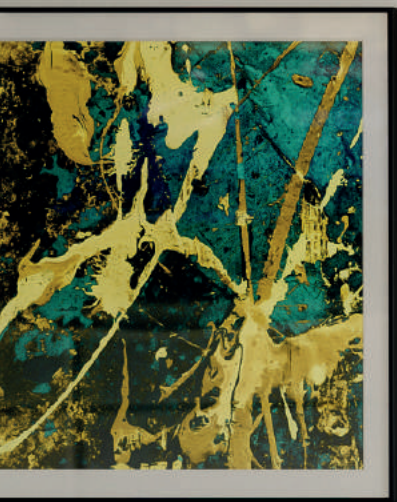

Opaline triplex
Soufflée à la bouche :
Ø 12 cm

LED E14 7W

Dimmable

Blanc chaud
2700 Kelvin

Norme CE

Laiton brossé

Taille unique

Opaline triplex
Soufflée à la bouche :
Ø 12 cm