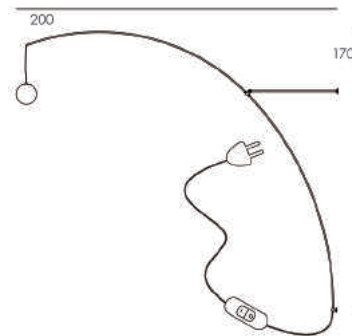

JANUS L
L.75 X I.12 X H.15

JANU01

JANUS

Le dieux Grec à deux têtes.

15

IRIS I

L'arc-en-ciel qui relie la Terre et le Soleil.

IRIS01