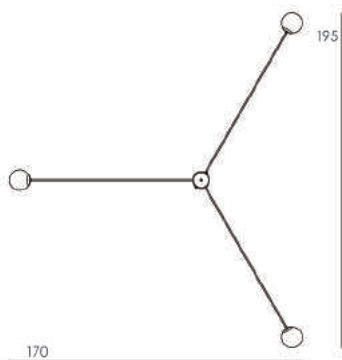

EOLE01

EOLE I

Eole est le maître et le régisseur des vents.