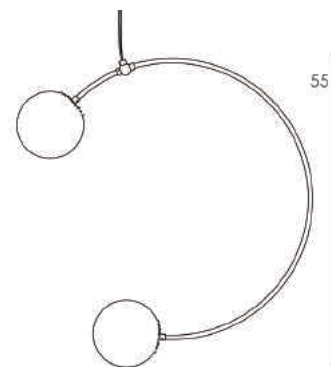

SELE01

Laiton brossé

Disponible en 3 tailles,
Voir dimensions p. 117

Opaline triplex
Soufflée à la bouche :
Ø 12 cm

LED E14 7W

Dimmable

Blanc chaud
2700 Kelvin

Norme CE