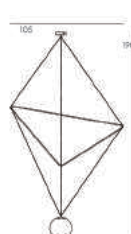

MAIA II REF.MAIA02

MAÏA 02 M : L.90 X I.90 X H.100

Fiche produit page 48.

ACHILLE REF.ACHI01

ACHI01 : L.75 X I.12 X H.100

Fiche produit page 50.

POLYPHÈME REF.POLY01

POLY01 : L.20 X I.20 X H.100

Fiche produit page 52.

ZEUS REF.ZEUS01

ZEUS01M : L.3 X I.3 X H.100

Fiche produit page 53.

AMPÉLOS REF.AMPE01

AMPE01 : L.25 X I.25 X H.100

Fiche produit page 55.

CHRONOS REF.CHRO01A REF.CHRO01L