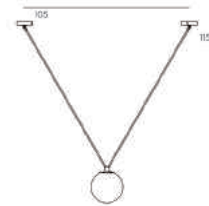

NOTOS L REF.NOTO01L

NOTO01L : L.280 X l.280 X H.100

Équipé d'un câble de 2m. (réglable)

Fiche produit page 21.

VÉNUS I REF.VENU01

VENU01 : L.105 X l.20 X H.115

Fiche produit page 24.

VÉNUS II REF.VENU02