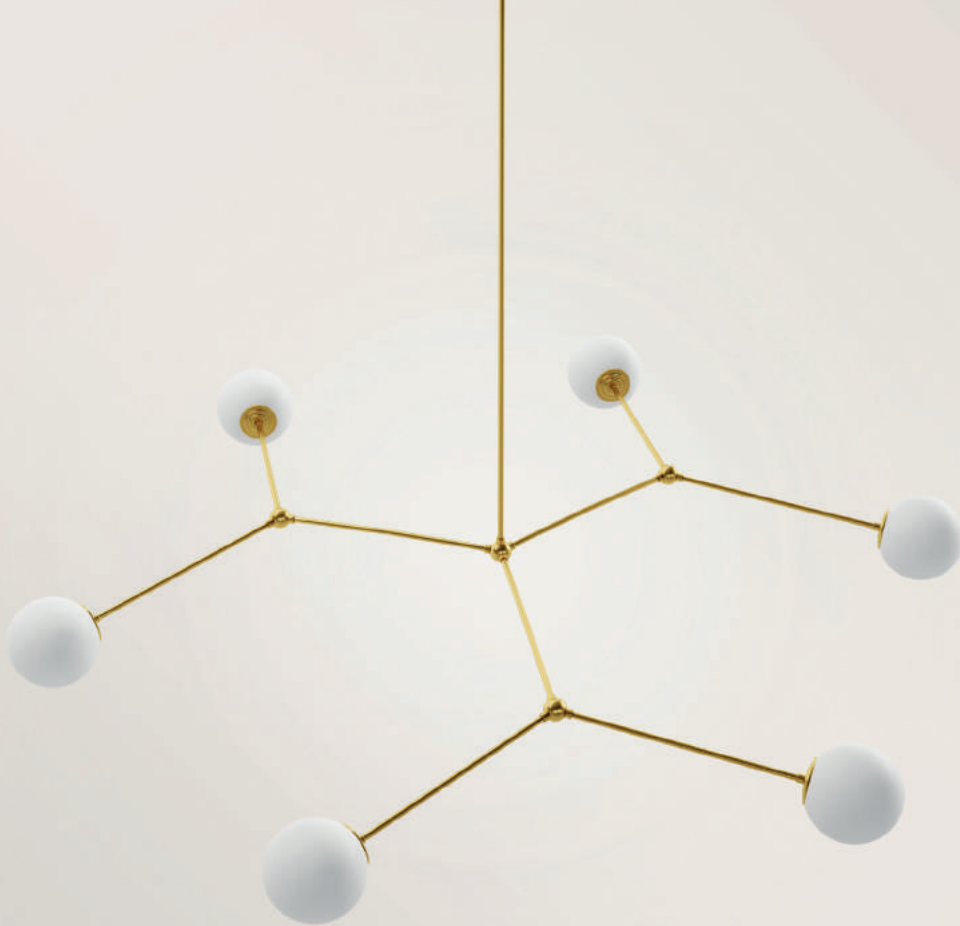

LED E14 7W

Dimmable

Blanc chaud
2700 Kelvin

Norme CE

CHIO01

CHIONE I

Chione est une déesse, fille de Boreas.
Elle est associée à l'hiver.

Laiton brossé