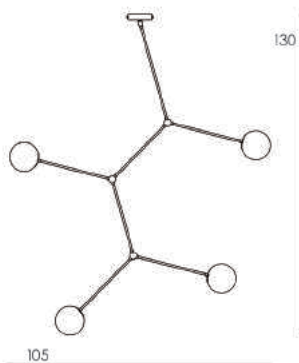

Laiton brossé

Taille unique

Opaline triplex
Soufflée à la bouche :
Ø 12 cm

LED E14 7W

Dimmable

Blanc chaud
2700 Kelvin

Norme CE

MERC01

MERCURE I

Dieu du commerce et messenger des dieux.