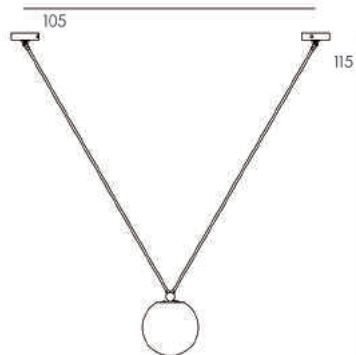

DIMENSIONS

La majorité de nos lampes sont disponibles en 3 trois tailles standardisées S, M et L. Vous pouvez trouver un récapitulatif de toutes les lampes ainsi que leurs différentes tailles p. 110 à 115.

Laiton brossé

Taille unique

Opaline triplex
Soufflée à la bouche :
Ø 20 cm

LED E14 7W

Dimmable

Blanc chaud
2700 Kelvin

Norme CE

VENU01