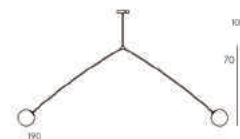

OURÉA REF.OURS01

OURS01 : L.190 X l.12 X H.100

Taille unique

Fiche produit page 29.