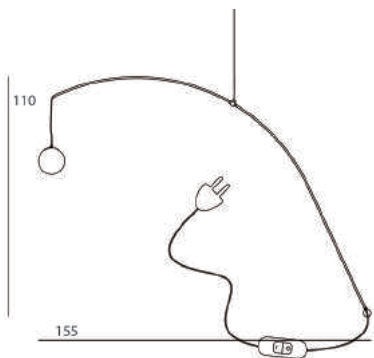

Laiton brossé

Disponible en 2 tailles,
Voir dimensions p. 110

Opaline triplex
Soufflée à la bouche :
Ø 12 cm

LED E14 7W

Dimmable

Blanc chaud
2700 Kelvin

Norme CE

- Laiton brossé 
- Taille unique 
- Opaline triplex
Soufflée à la bouche :
Ø 12 cm 
- LED E14 7W 
- Dimmable 
- Blanc chaud
2700 Kelvin 
- Norme CE 