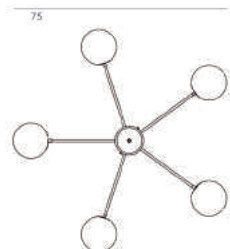

ÉOLE I M REF.EOLE01M

EOLE01M : L.115 X I.100 X H.100

Fiche produit page 67.

ÉOLE I L REF.EOLE01L

EOLE01L : L.195 X I.170 X H.100

Fiche produit page 67.

ÉOLE II S REF.EOLE02S

EOLE02S : L.75 X I.75 X H.100