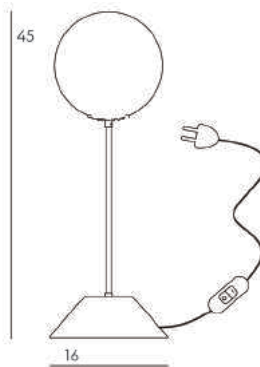

Grès Tourné
à la mains

Tailles unique

Opaline triplex
Soufflée à la bouche :
Ø 15 cm

LED E14 7W

Dimmable

Blanc chaud
2700 Kelvin

Norme CE

LUNG01

LUNG

Le nom de cette lampe longiligne signifie longue en roumain.