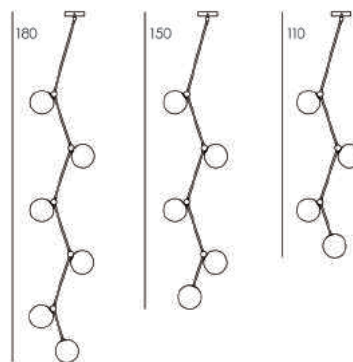

SELENE S
L.55 X I.12 X H.55

SELENE M
L.75 X I.12 X H.75

SELENE L
L.100 X I.12 X H.100

JUPITER

Jupiter utilise le Foudre, un faisceau de dards enflammés en forme de zigzag représentant la foudre.

JUPI03

JUPI02