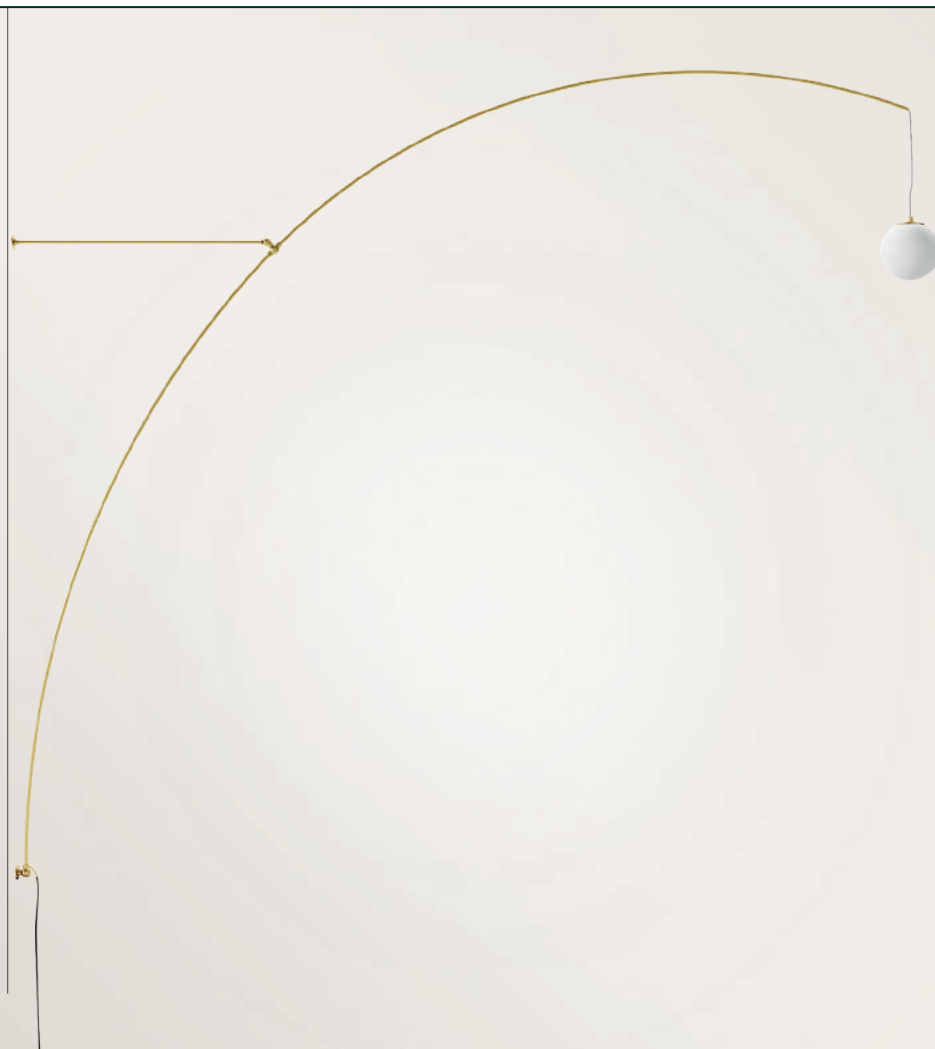

JANUS L
L.75 X I.12 X H.15

JANU01

JANUS

Le dieux Grec à deux têtes.

15

IRIS I

L'arc-en-ciel qui relie la Terre et le Soleil.

IRIS01