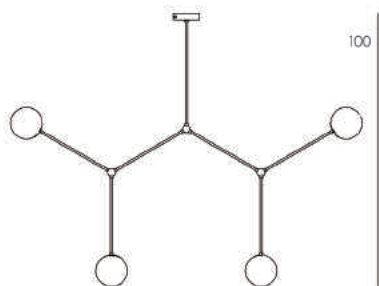

DIONYSOS

Dionysos est le dieu du vin et des excès, de la folie et de la démesure.