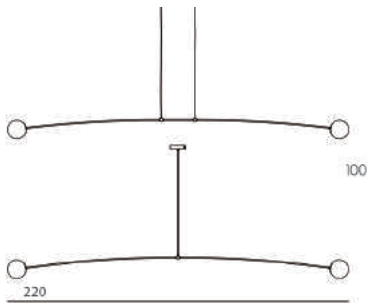

Opaline triplex
Soufflée à la bouche :
Ø 20 cm

LED E14 7W

Dimmable

Blanc chaud
2700 Kelvin

Norme CE

NÉMÉSIS

La déesse de la colère,
de la vengeance et de l'équilibre.

NEME01

Laiton brossé

Disponible en 3 tailles,
Voir dimensions p.116

Opaline triplex
Soufflée à la bouche :
Ø 12 cm

LED E14 7W

Dimmable

Blanc chaud
2700 Kelvin

Norme CE

NÉMÉSIS S