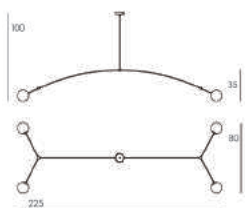

OURANOS REF.OURA01

OURA01 : L.225 X I.80 X H.100

Fiche produit page 37.