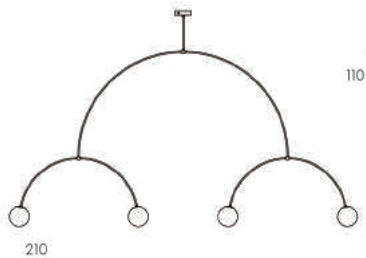

Laiton brossé

Taille unique

Opaline triplex
Soufflée à la bouche :
Ø 12 cm

LED E14 7W

Dimmable

Blanc chaud
2700 Kelvin

Norme CE

OLYM01

OLYMPIAS

Un Mont mythique, magique et magnifique.