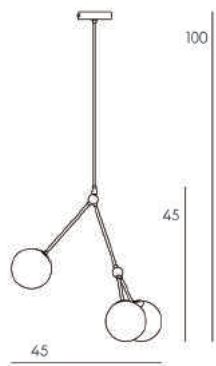

Laiton brossé

Taille unique

Opaline triplex
Soufflée à la bouche :
Ø 12 cm

LED E14 7W

Dimmable

Blanc chaud
2700 Kelvin

Norme CE

CHLOR01

CHLORIS I

La nymphe impératrice du royaume des fleurs.