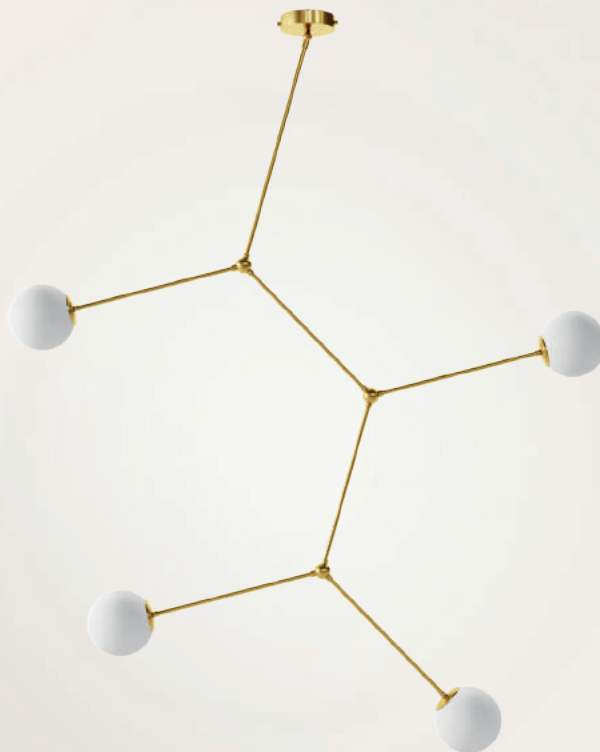

LED E14 7W

Dimmable

Blanc chaud
2700 Kelvin

Norme CE

MERC01

MERCURE I

Dieu du commerce et messenger des dieux.

Laiton brossé