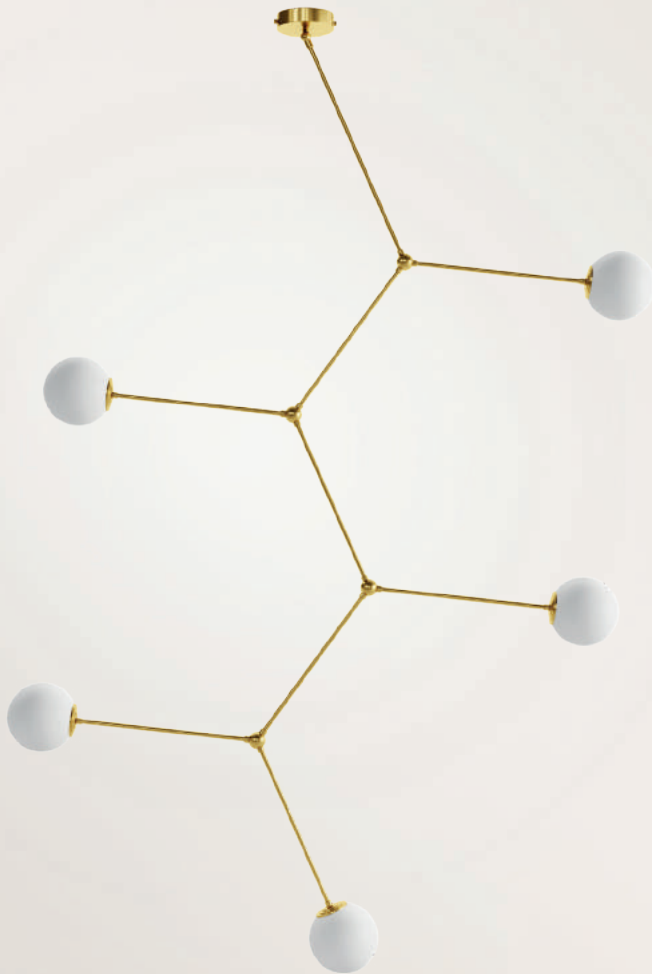

LED E14 7W

Dimmable

Blanc chaud
2700 Kelvin

Norme CE

MERC01

MERCURE I

Dieu du commerce et messenger des dieux.

Laiton brossé