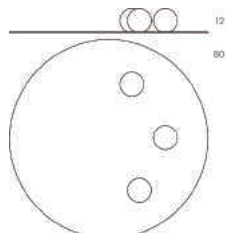

ARTEMIS II REF.ARTE02

ARTE02 : L.90 X I.12 X H.100
Version prise / raccord mural

Fiche produit page 88.

ALCYON REF.ALCY01

ALCY01 : L.12 X I.12 X H.14

Fiche produit page 79.

TÖRÖ I REF.TORO01

TORO01 : Ø 100 X H.12
Disponible en plusieurs motifs.