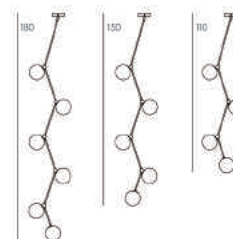

SÉLÉNÉ L REF.SELE01L

SELE01L : L.100 X I.12 X H.100

Équipé d'un câble de 2m. (réglable)

Fiche produit page 42.

JUPITER REF.JUPI01/02/03

JUPI01 : L.35 X I.12 X H.110
JUPI02 : L.35 X I.12 X H.150
JUPI03 : L.35 X I.12 X H.180