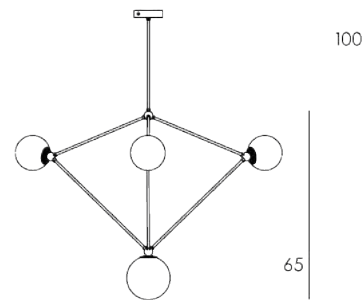

MAÏA II

Mère d'Hermès, déesse du printemps.

Laiton brossé

Disponible en 3 tailles,
Voir dimensions p. 117

Opaline triplex
Soufflée à la bouche :
Ø 12 et 15 cm

LED E14 7W

Dimmable

Blanc chaud
2700 Kelvin

Norme CE