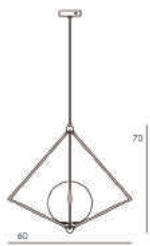

ATLAS REF.ATLA01

ATLA01 : L.60 X I.60 X H.100

Fiche produit page 45.