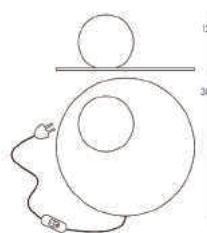

TÖRÖ II REF.TORO02

TORO2 : Ø 30 X H.100
Disponible en plusieurs motifs.

Fiche produit page 97.