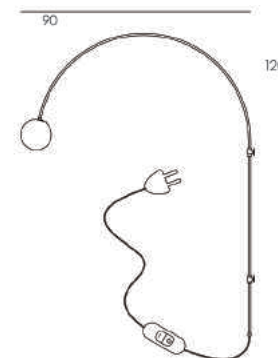

Blanc chaud
2700 Kelvin

Norme CE

Existe en 2 versions :
Prise mal - Raccord mural

ARTE01

ARTÉMIS

Cette lampe s'adapte à la forme de l'arc de la déesse de la chasse.

POSÉIDON

Dieu des Mers, son trident illumine les océans.