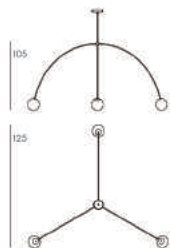

Fiche produit page 76.

CARPOS REF.CARP01

CARP01 : L.145 X I.60 X H.90

Fiche produit page 78.

POSÉIDON REF.POSE01

POSE01 : L.125 X I.125 X H.105
Taille unique

Fiche produit page 89.

ANÉMOI REF.ANEM01

ANEM01 : L.12 X L.10 X H.17

Fiche produit page 81.

HÉCATE M REF.HECA01M

HECA01M : L.45 X I.12 X H.15

Fiche produit page 82.

HÉCATE L REF.HECA01L

HECA01L : L.70 X I.12 X H.15

Fiche produit page 82.