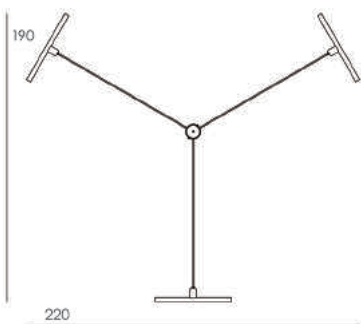

Laiton brossé
et bakélite

Taille unique

Tube en verre
LED S14D 12W

Dimmable

Blanc chaud
2200 Kelvin

Norme CE

Saisissez du texte ici

OMBE01