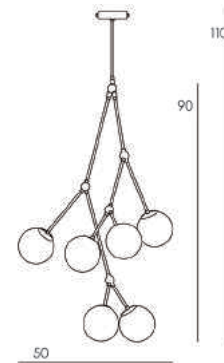

La nymphe impératrice du royaume des fleurs.

CHLORIS III

La nymphe impératrice du royaume des fleurs.

CHLO03

Saisissez du texte ici

Laiton brossé

Taille unique

Opaline triplex
Soufflée à la bouche :
Ø 12 cm