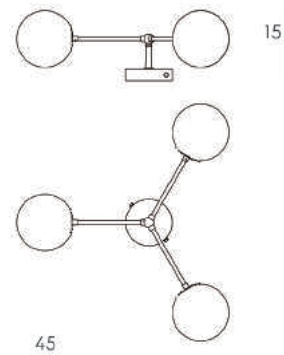

HÉCATE

La Déesse à trois têtes.

HECA01

45