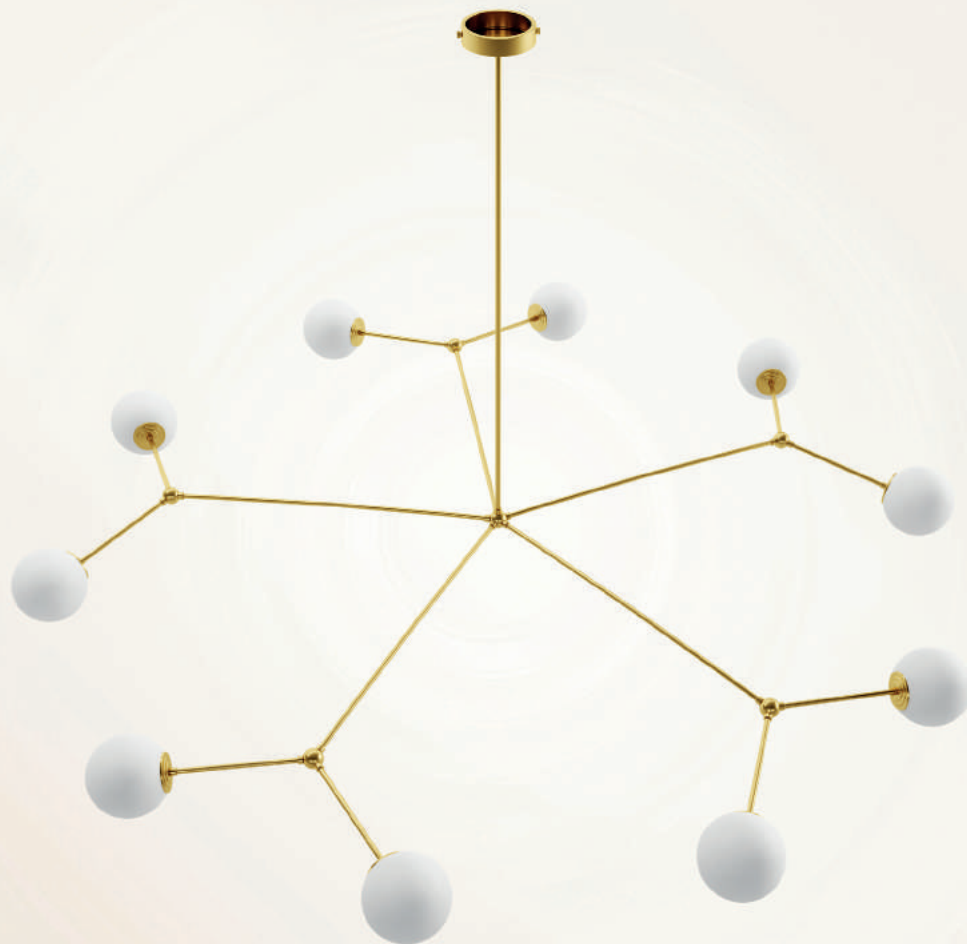

Taille unique

Opaline triplex
Soufflée à la bouche :
Ø 12 cm

LED E14 7W

Dimmable

Blanc chaud
2700 Kelvin

Norme CE

CHIO01

CHIONE II