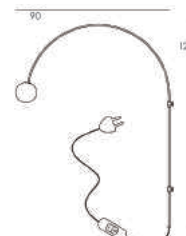

ARTEMIS II REF.ARTE02

ARTE02 : L.90 X I.12 X H.100
Version prise / raccord mural

Fiche produit page 88.