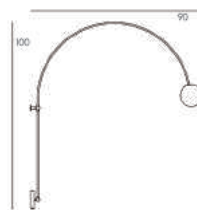

Fiche produit page 76.

CARPOS REF.CARP01

CARP01 : L.145 X I.60 X H.90

Fiche produit page 78.

POSÉIDON REF.POSE01

POSE01 : L.125 X I.125 X H.105
Taille unique

Fiche produit page 89.

ANÉMOI REF.ANEM01

JANUS M REF.JANU01M

JANU01M : L.55 X I.12 X H.15

Fiche produit page 83.

JANUS L REF.JANU01L

JANU01L : L.75 X I.12 X H.15

Fiche produit page 83.

IRIS I REF.IRIS01

IRIS01 : L.200 X I.12 X H.170
Version prise / raccord mural

Fiche produit page 84.

IRIS II REF.IRIS02

IRIS02 : L.220 X I.12 X H.110
Version prise / raccord mural

Fiche produit page 85.

ARTEMIS I REF.ARTE01

ARTE01 : L.90 X I.12 X H.100
Version prise / raccord mural

Fiche produit page 88.