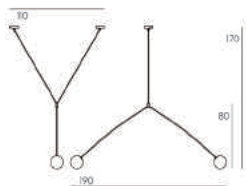

ATHOS REF.ATHO01

ATHO01 : L.190 X I.110 X H.170

Fiche produit page 30.