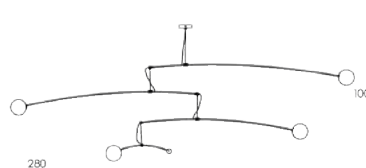

NOTOS L REF.NOTO01L

NOTO01L : L.280 X l.280 X H.100

Équipé d'un câble de 2m. (réglable)

Fiche produit page 21.