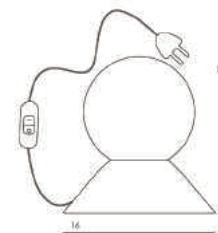

SOBRU REF.SOBR01

SOBR01 : Ø 16 X H.17

Fiche produit page 100.