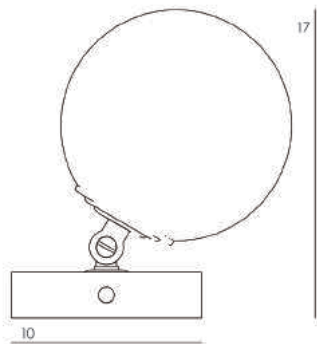

ALCY01

Laiton brossé

Taille unique

Opaline triplex
Soufflée à la bouche :
Ø 12 cm

LED E14 7W

Dimmable

Blanc chaud
2700 Kelvin

Norme CE