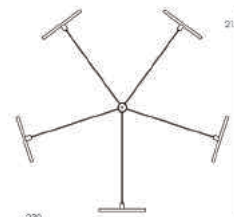

LUNG01 : Ø 16 X H.45

Fiche produit page 101.

OMBELLE I REF.OMBE01

OMBE01 : L.220 X I.190 X H.100

Fiche produit page 106.

OMBELLE II REF.OMBE02

OMBE02 : L.230 X I.215 X H.100

Fiche produit page 107.