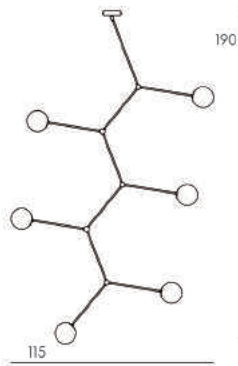

MERCURE III

Dieu du commerce et messager des dieux.

MERC03

Laiton brossé

Taille unique

Opaline triplex
Soufflée à la bouche :
Ø 12 cm

LED E14 7W

Dimmable

Blanc chaud
2700 Kelvin

Norme CE