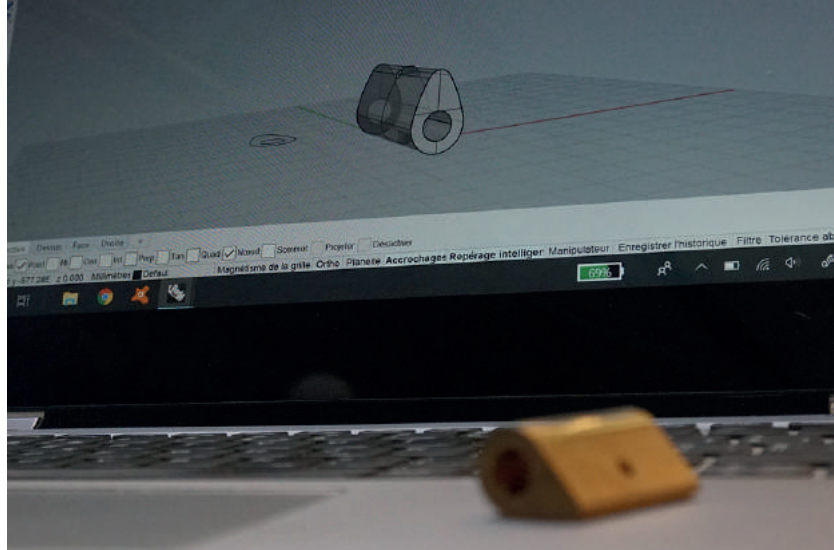

ARTISANAT & TECHNOLOGIE

En constante évolution, le studio allie les méthodes traditionnelles et les nouvelles technologies.

Chaque composant est modélisé en interne, il est ensuite réalisé par nos soins ou par un de nos sous-traitants.

Nous pouvons créer un nouveau composant ou verrerie pour un projet spécifique.

Nos luminaires sont
assemblés et testés dans
notre atelier.
Nos composants respectent
les normes européennes.

Gobolights s'attache
également à favoriser
les rencontres et les
collaborations autour de
projets variés.