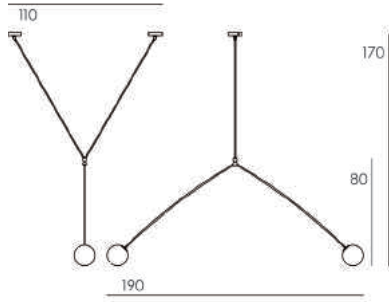

ATHOS

Athos a jeté un énorme rocher sur Poséïdon qui tomba dans la mer et donna son nom à une montagne.

ATHO01

Laiton brossé

Taille unique

Opaline triplex
Soufflée à la bouche :
Ø 12 cm

LED E14 7W

Dimmable

Blanc chaud
2700 Kelvin

Norme CE