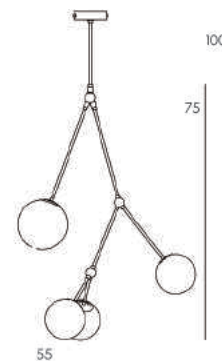

CHLORIS II

La nymphe impératrice du royaume des fleurs.