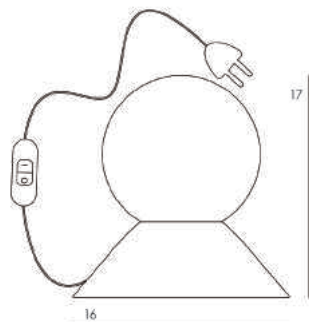

SOBRU

Sobru signifie sobre en roumain, le pays d'origine de Brancusi.

SOBR01

Grès tourné
à la main

Taille unique

Opaline triplex
Soufflée à la bouche :
Ø 12 cm

LED E14 7W

Dimmable