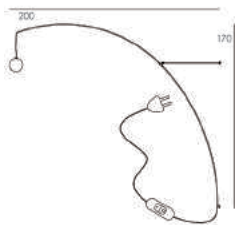

JANUS M REF.JANU01M

JANU01M : L.55 X I.12 X H.15

Fiche produit page 83.

JANUS L REF.JANU01L

JANU01L : L.75 X I.12 X H.15

Fiche produit page 83.

IRIS I REF.IRIS01

IRIS01 : L.200 X I.12 X H.170
Version prise / raccord mural