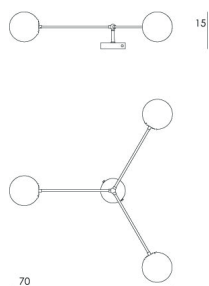

Fiche produit page 76.

CARPOS REF.CARP01

CARP01 : L.145 X I.60 X H.90

Fiche produit page 78.

POSÉIDON REF.POSE01

POSE01 : L.125 X I.125 X H.105
Taille unique

Fiche produit page 89.

ANÉMOI REF.ANEM01

ANEM01 : L.12 X L.10 X H.17

Fiche produit page 81.

HÉCATE M REF.HECA01M

HECA01M : L.45 X I.12 X H.15

Fiche produit page 82.

HÉCATE L REF.HECA01L

HECA01L : L.70 X I.12 X H.15

Fiche produit page 82.