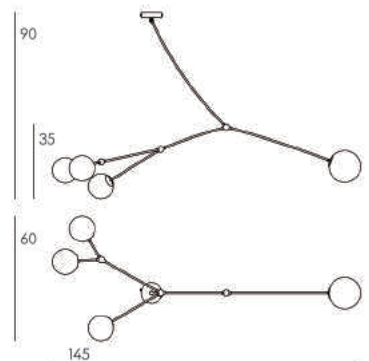

CARPOS

Carpos est le fruit de l'amour entre Zephyr, le vent de l'ouest amenant le printemps, et Chloris, la nymphe des fleurs.

CARP01