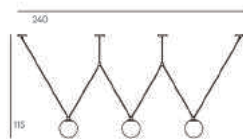

VÉNUS III REF.VENU03

VENU03 : WL.240 X l.20 X H.115

Fiche produit page 25.