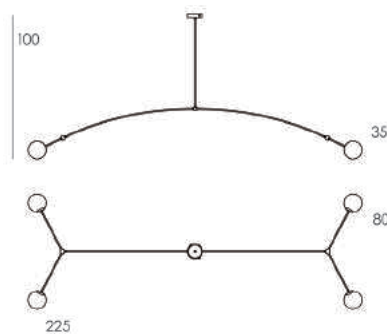

Taille unique

Opaline triplex
Soufflée à la bouche :
Ø 12 cm

LED E14 7W

Dimmable

Blanc chaud
2700 Kelvin

Norme CE

OURANOS

L'incarnation du ciel étoilé.

OURA01

HELIOS S
globe Ø 20 ; Ø 65

HELIOS M
globe Ø 15 ; Ø 45

HELIOS L
globe Ø 20 ; Ø 80

Laiton brossé

Disponible en 3 tailles,
Voir dimensions p.117

Opaline triplex
Soufflée à la bouche :
Ø 12 cm

LED E14 7W