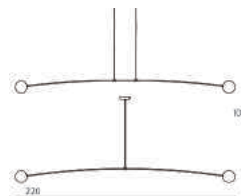

VENU02 : L.170 X l.20 X H.115

Fiche produit page 25.

VÉNUS III REF.VENU03

VENU03 : WL.240 X l.20 X H.115

Fiche produit page 25.

NÉMÉSIS REF.NEME01 REF.NEME02

NEME01/2S : L.100 X l.12 X H.100

NEME01/2M : L.220 X l.12 X H.100