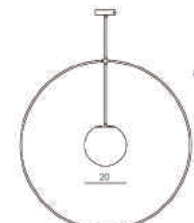

ATHOS REF.ATHO01

ATHO01 : L.190 X I.110 X H.170

Fiche produit page 30.

DIOSCURIS REF.DIOS01

DIOS01 : L.90 X I.12 X H.100

Fiche produit page 33.

OLYMPIAS REF. OLYM01

OLYM01 : L.210 X I.12 X H.110

HELIO01S : globe Ø 15 X Ø 45 X H.100

Fiche produit page 40.

HÉLIOS M REF.HELIO02

HELIO01M : globe Ø 20 X Ø 65 X H.100

Fiche produit page 40.

HÉLIOS L REF.HELIO03

HELIO01L : globe Ø 20 X Ø 80 X H.100

Fiche produit page 40.