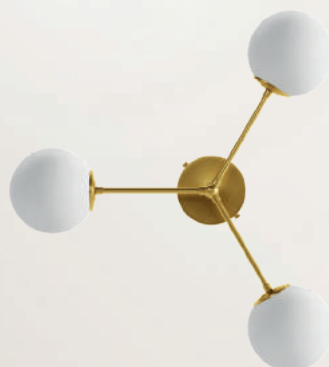

Opaline triplex
Soufflée à la bouche :
Ø 12 cm

LED E14 7W

Dimmable

Blanc chaud
2700 Kelvin

Norme CE

HECATE M
L.45 X I.12 X H.15

HECATE L
L.70 X I.12 X H.15

Laiton brossé