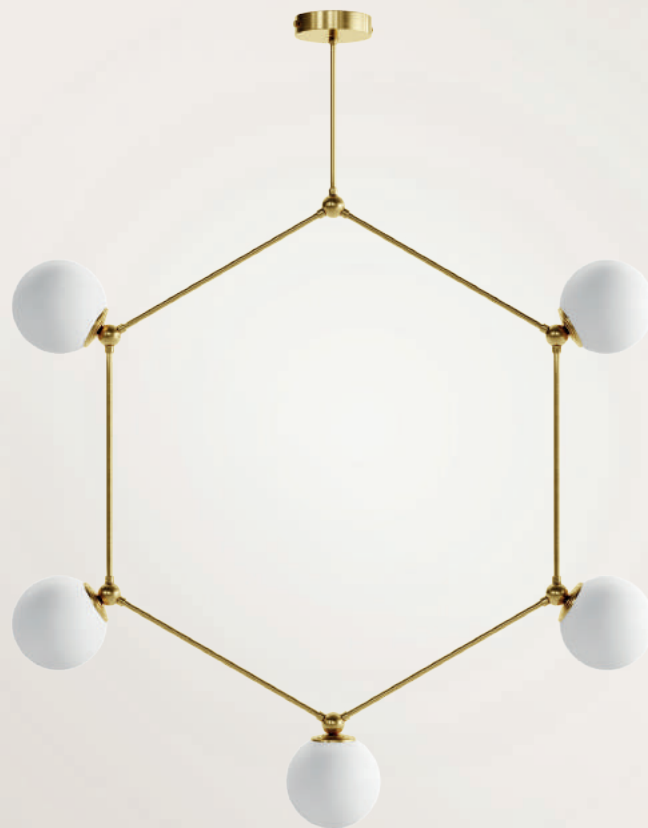

Norme CE

ACH101

ACHILLE

Le héros légendaire de la guerre de Troie.

Laiton brossé

Taille unique

Opaline triplex
Soufflée à la bouche :
Ø 20 cm

LED E14 7W