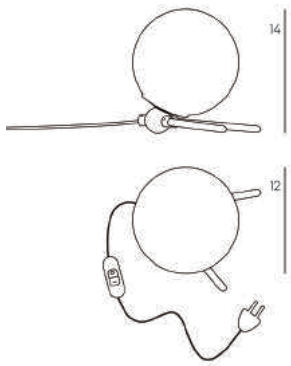

ALCYON

Dans la mythologie grecque l'alcyon est un oiseau fabuleux.

ALCY01

Laiton brossé

Taille unique

Opaline triplex
Soufflée à la bouche :
Ø 12 cm

LED E14 7W

Dimmable

Blanc chaud
2700 Kelvin

Norme CE