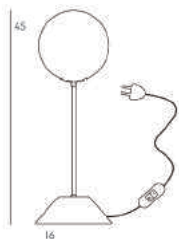

LUNG01 : Ø 16 X H.45

Fiche produit page 101.

OMBELLE I REF.OMBE01

OMBE01 : L.220 X I.190 X H.100

Fiche produit page 106.

OMBELLE II REF.OMBE02

OMBE02 : L.230 X I.215 X H.100

Fiche produit page 107.