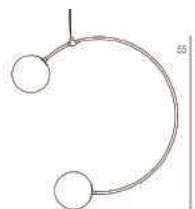

SÉLÉNÉ S REF.SELE01S

SELE01S : L.55 X I.12 X H.55

Équipé d'un câble de 2m. (réglable)

Fiche produit page 42.