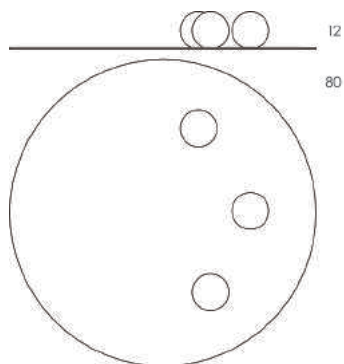

Aluminium imprimé
par sublimation

Taille unique

Opaline triplex
Soufflée à la bouche :
Ø 12 cm

LED E14 7W

Dimmable

Blanc chaud
2700 Kelvin

Norme CE

TOR001