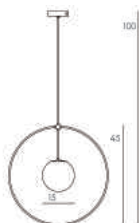

ATHOS REF.ATHO01

ATHO01 : L.190 X I.110 X H.170

Fiche produit page 30.

DIOSCURIS REF.DIOS01

DIOS01 : L.90 X I.12 X H.100

Fiche produit page 33.

OLYMPIAS REF. OLYM01

OLYM01 : L.210 X I.12 X H.110

Fiche produit page 34.

DIONYSOS REF.DION01

DION01 : L.135 X I.12 X H.100

Fiche produit page 36.

OURANOS REF.OURA01

OURA01 : L.225 X I.80 X H.100

Fiche produit page 37.

HÉLIOS S REF.HELIO01

HELIO01S : globe Ø 15 X Ø 45 X H.100

Fiche produit page 40.

HÉLIOS M REF.HELIO02

HELIO01M : globe Ø 20 X Ø 65 X H.100

Fiche produit page 40.

HÉLIOS L REF.HELIO03

HELIO01L : globe Ø 20 X Ø 80 X H.100

Fiche produit page 40.