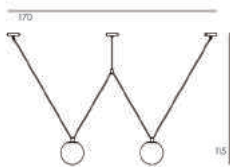

NOTOS L REF.NOTO01L

NOTO01L : L.280 X l.280 X H.100

Équipé d'un câble de 2m. (réglable)

Fiche produit page 21.

VÉNUS I REF.VENU01

VENU01 : L.105 X l.20 X H.115

Fiche produit page 24.

VÉNUS II REF.VENU02