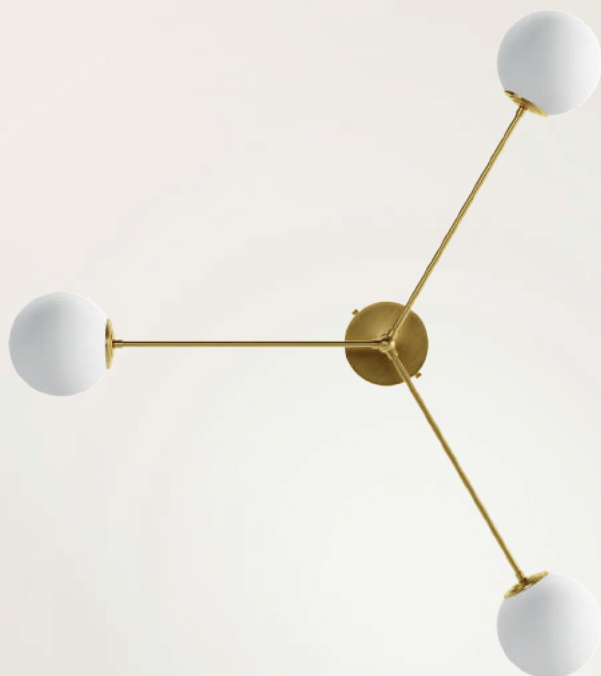

HÉCATE

La Déesse à trois têtes.

HECA01

45

Laiton brossé

Disponible en 2 tailles,
Voir dimensions p. 110

Opaline triplex
Soufflée à la bouche :
Ø 12 cm

LED E14 7W

Dimmable

Blanc chaud
2700 Kelvin

Norme CE

HECATE M
L.45 X I.12 X H.15

HECATE L
L.70 X I.12 X H.15