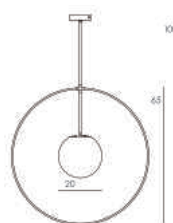

ATHOS REF.ATHO01

ATHO01 : L.190 X I.110 X H.170

Fiche produit page 30.

DIOSCURIS REF.DIOS01

DIOS01 : L.90 X I.12 X H.100

Fiche produit page 33.

OLYMPIAS REF. OLYM01

OLYM01 : L.210 X I.12 X H.110

Fiche produit page 34.

DIONYSOS REF.DION01

DION01 : L.135 X I.12 X H.100

Fiche produit page 36.

OURANOS REF.OURA01

OURA01 : L.225 X I.80 X H.100

Fiche produit page 37.

HÉLIOS S REF.HELIO01

HELIO01S : globe Ø 15 X Ø 45 X H.100

Fiche produit page 40.

HÉLIOS M REF.HELIO02

HELIO01M : globe Ø 20 X Ø 65 X H.100

Fiche produit page 40.

HÉLIOS L REF.HELIO03

HELIO01L : globe Ø 20 X Ø 80 X H.100

Fiche produit page 40.