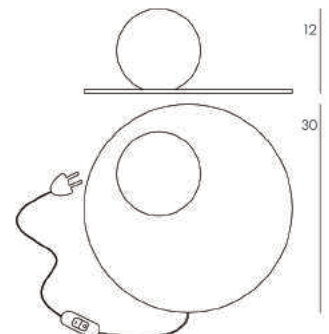

TÖRÖ II

Objet utilitaire entre art et design, cette lampe habillera votre intérieur avec des couleurs et des formes organiques. La lampe est disponible dans plusieurs motifs et tailles.

TOR002