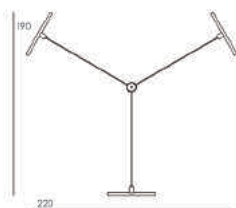

LUNG01 : Ø 16 X H.45

Fiche produit page 101.

OMBELLE I REF.OMBE01

OMBE01 : L.220 X I.190 X H.100

Fiche produit page 106.

OMBELLE II REF.OMBE02

OMBE02 : L.230 X I.215 X H.100

Fiche produit page 107.