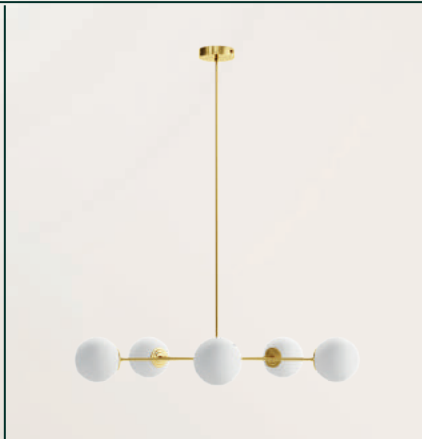

Eole est le maître et le régisseur des vents.

EOLE II S
Ø 75 X H.100

EOLE II M
Ø 120 X H.100

EOLE II L
Ø 220 X H.100

Laiton brossé

Disponible en 3 tailles,
Voir dimensions p. 110

Opaline triplex
Soufflée à la bouche :
Ø 12 cm