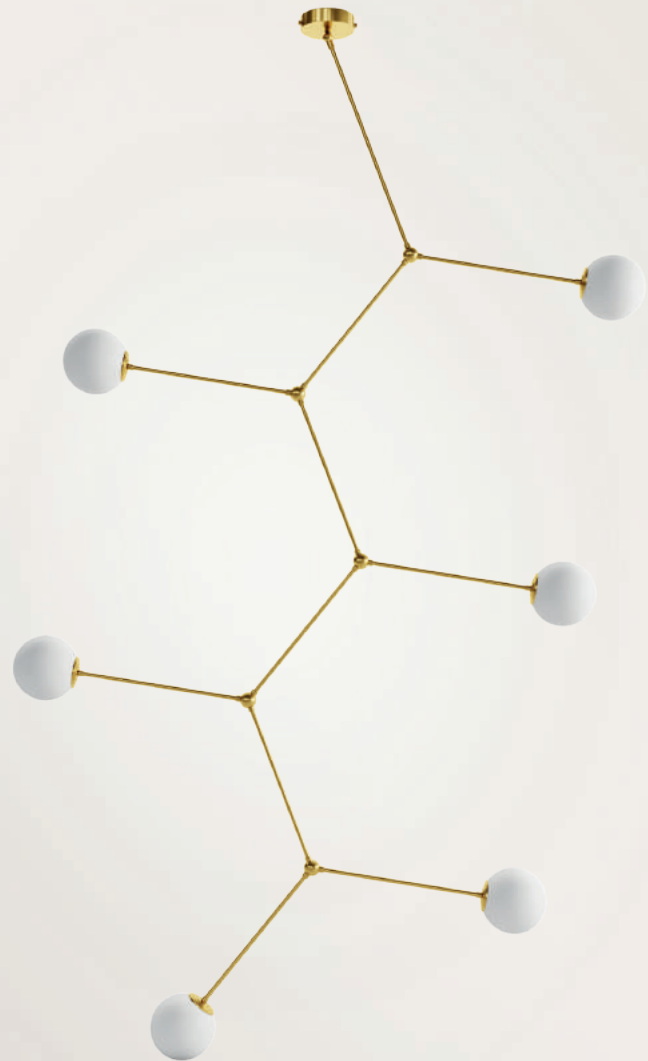

Opaline triplex
Soufflée à la bouche :
Ø 12 cm

LED E14 7W

Dimmable

Blanc chaud
2700 Kelvin

Norme CE

Laiton brossé

Taille unique

Opaline triplex
Soufflée à la bouche :
Ø 12 cm