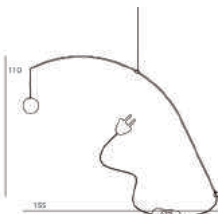

IRIS II REF.IRIS02

IRIS02 : L.220 X I.12 X H.110
Version prise / raccord mural

Fiche produit page 85.