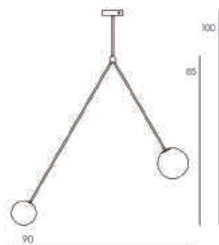

NEME01/2L : L.300 X l.12 X H.100

NÉMÉSIS I - Suspension par un tube

NÉMÉSIS II - Suspension double par câble

Fiche produit page 26.

OURÉA REF.OURS01

OURS01 : L.190 X l.12 X H.100

Taille unique

Fiche produit page 29.

ATHOS REF.ATHO01

ATHO01 : L.190 X I.110 X H.170

Fiche produit page 30.

DIOSCURIS REF.DIOS01

DIOS01 : L.90 X I.12 X H.100

Fiche produit page 33.

OLYMPIAS REF. OLYM01

OLYM01 : L.210 X I.12 X H.110