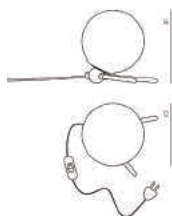

ALCYON REF.ALCY01

ALCY01 : L.12 X I.12 X H.14

Product sheet P. 79.