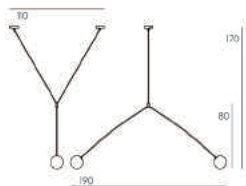

ATHOS REF.ATHO01

ATHO01 : L.190 X I.110 X H.170
unique size

Product sheet P. 30.