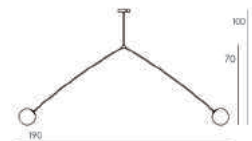

OUREA REF.OURE01

OURE01 : L.190 X l.12 X H.100
unique size

product sheet P. 29.