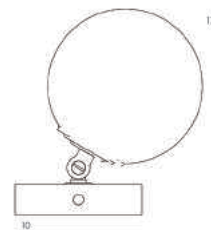

ANEMOI REF.ANEM01

ANEM01 : L.12 X L.10 X H.17

Product sheet P. 81