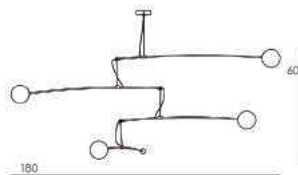

NOTOS M REF.NOTO01M

NOTO01M : L.180 X l.180 X H.60

2M electric cable

product sheet P. 21.