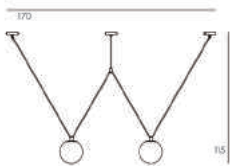

VENUS II REF.VENU02

VENU02 : L.170 X l.20 X H.115

product sheet P. 25.