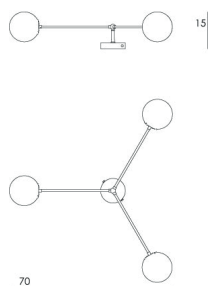

HECATE L REF.HECA01L

HECA01L : L.70 X I.12 X H.15

Product sheet P. 82.