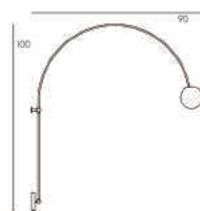

ARTEMIS I REF.ARTE01

ARTE01 : L.90 X I.12 X H.120

Product sheet P. 88.