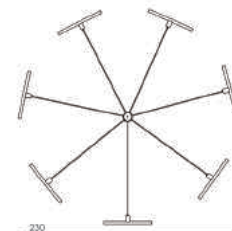

OMBELLE III REF.OMBE03

OMBE03 : Ø 230 X H.100

Product sheet P. 109.