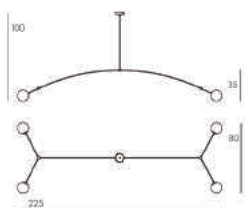

OURANOS REF.OURA01

OURA01 : L.225 X I.80 X H.100
unique size

Product sheet P. 37.