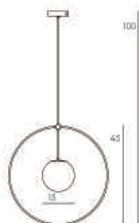

HÉLIOS S REF.HELIO01

HELIO01S : globe Ø 15 X Ø 45 X H.100

Product sheet P. 40.