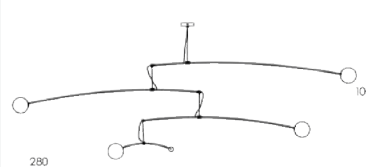

NOTOS L REF.NOTO01L

NOTO01L : L.280 X l.280 X H.100

2M electric cable

product sheet P. 21.