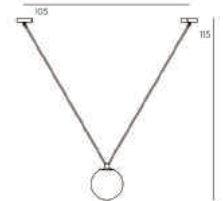

VENUS I REF.VENU01

VENU01 : L.105 X l.20 X H.115

product sheet P. 24.