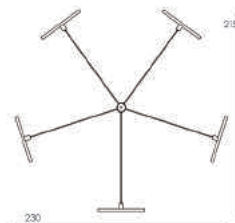

OMBELLE II REF.OMBE02

OMBE02 : L.230 X I.215 X H.100

Product sheet P. 107.