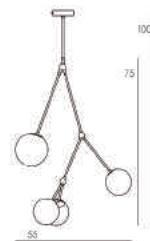

CHLORIS II REF.CHLO02

CHLO02 : L.55 X I.55 X H.100

Product sheet P. 74.