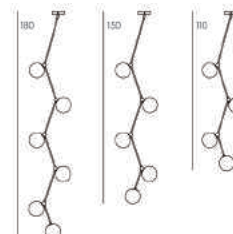

JUPITER REF.JUPI01/02/03

JUPI01 : L.35 X I.12 X H.110

JUPI02 : L.35 X I.12 X H.150

JUPI03 : L.35 X I.12 X H.180

Product sheet P. 44.