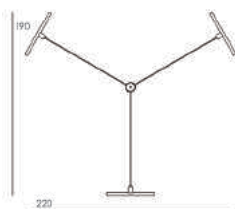

OMBELLE I REF.OMBE01

OMBE01 : L.220 X I.190 X H.100

Product sheet P. 106.