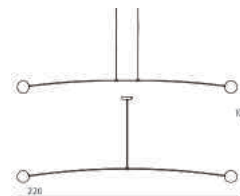

NEMESIS REF.NEME01 REF.NEME02

NEME01/2S : L.100 X l.12 X H.100
NEME01/2M : L.220 X l.12 X H.100
NEME01/2L : L.300 X l.12 X H.100
NEMESIS I - Suspension by a tube
NEMESIS II - Suspension by two cables

product sheet P. 26.