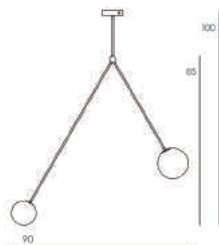

DIOSCURIS REF.DIOS01

DIOS01 : L.90 X I.12 X H.100
unique size

Product sheet P. 33.