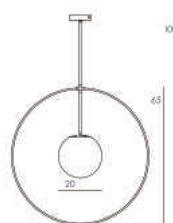

HÉLIOS M REF.HELIO02

HELIO01M : globe Ø 20 X Ø 65 X H.100

product sheet P. 40.