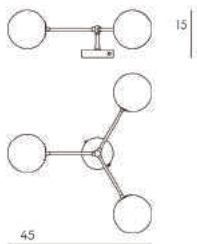

HECATE M REF.HECA01M

HECA01M : L.45 X I.12 X H.15

Product sheet P. 82.