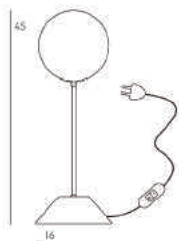

LUNG REF.LUNG01

LUNG01 : Ø 16 X H.45

Product sheet P. 101.