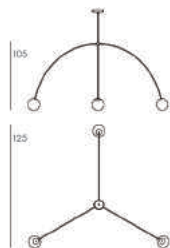

CHLO03 : L.55 X I.50 X H.110

Product sheet P. 76.

CARPOS REF.CARP01

CARP01 : L.145 X I.60 X H.90

Product sheet P. 78.

POSÉIDON REF.POSE01

POSE01 : L.125 X I.125 X H.105

Product sheet P. 89.