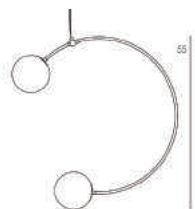

SÉLÉNÉ S REF.SELE01S

SELE01S : L.55 X I.12 X H.55

2M electric cable

Fiche produit page 42.