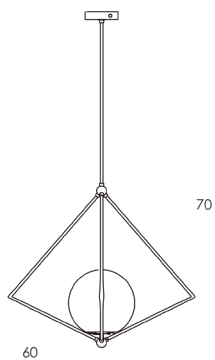

Laiton brossé

Taille unique

Opaline triplex
Soufflée à la bouche :
Ø 20 cm

LED E14 7W

Dimmable

Blanc chaud
2700 Kelvin

Norme CE

ATLA01

ATLAS

Atlas est un Titan condamné à soutenir le ciel pour l'éternité.