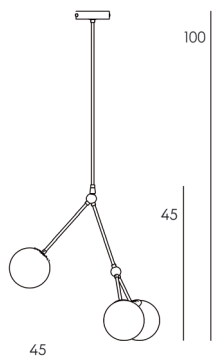

Laiton brossé

Taille unique

Opaline triplex  
Soufflée à la bouche :  
Ø 12 cm

LED E14 7W

Dimmable

Blanc chaud  
2700 Kelvin

Norme CE

CHLOR01