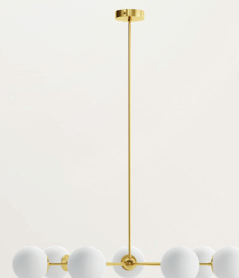

# ÉOLE III

Eole est le maître et le régisseur des vents.

EOLE03

Laiton brossé

Disponible en 3 tailles,  
Voir dimensions p. 110

Opaline triplex  
Soufflée à la bouche :  
Ø 12 cm

LED E14 7W

Dimmable

Blanc chaud  
2700 Kelvin

Norme CE

EOLE III S  
Ø 75 X H.100

EOLE III M  
Ø 125 X H.100

EOLE III L  
Ø 220 X H.100