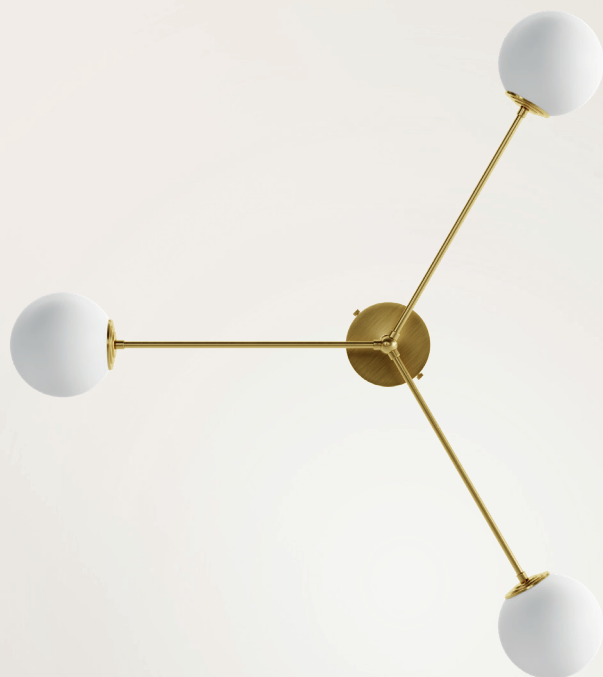

HÉCATE

La Déesse à trois têtes.

15

45

HECA01

Laiton brossé

Disponible en 2 tailles,
Voir dimensions p. 110

Opaline triplex
Soufflée à la bouche :
Ø 12 cm

LED E14 7W

Dimmable

Blanc chaud
2700 Kelvin

Norme CE

HECATE M
L.45 X I.12 X H.15

HECATE L
L.70 X I.12 X H.15