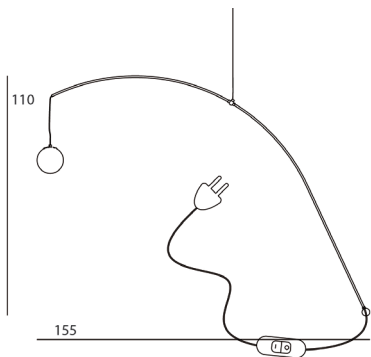

- Laiton brossé 
- Taille unique 
- Opaline triplex
Soufflée à la bouche :
Ø 12 cm 
- LED E14 7W 
- Dimmable 
- Blanc chaud
2700 Kelvin 
- Norme CE 

IRIS02

IRIS II

L'arc-en-ciel qui relie la Terre et le Soleil.