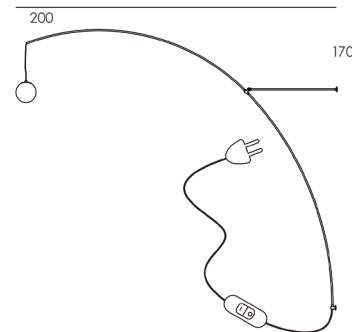

IRIS I

L'arc-en-ciel qui relie la Terre et le Soleil.

IRIS01

Laiton brossé

Disponible en 2 tailles,
Voir dimensions p. 110

Opaline triplex
Soufflée à la bouche :
Ø 12 cm

LED E14 7W

Dimmable