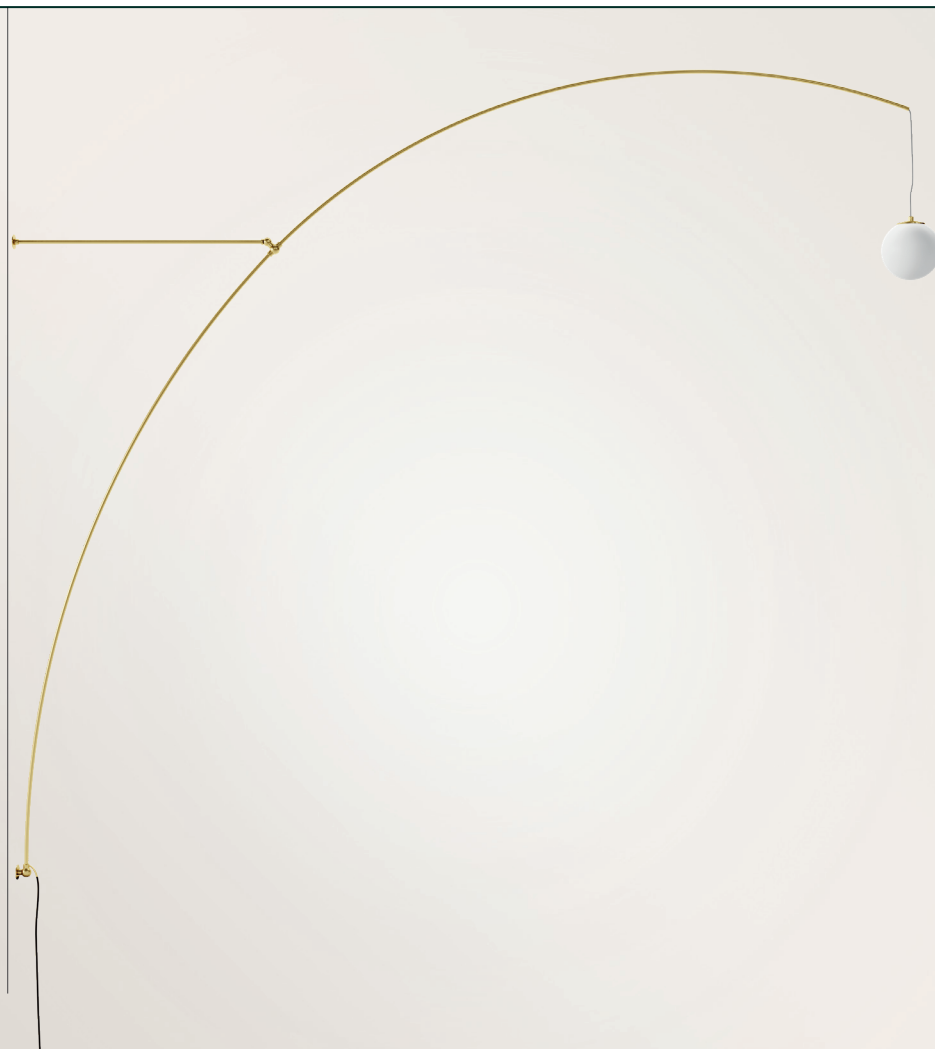

IRIS I

L'arc-en-ciel qui relie la Terre et le Soleil.

IRIS01

Laiton brossé

Disponible en 2 tailles,
Voir dimensions p. 110

Opaline triplex
Soufflée à la bouche :
Ø 12 cm

LED E14 7W

Dimmable

Blanc chaud
2700 Kelvin

Norme CE