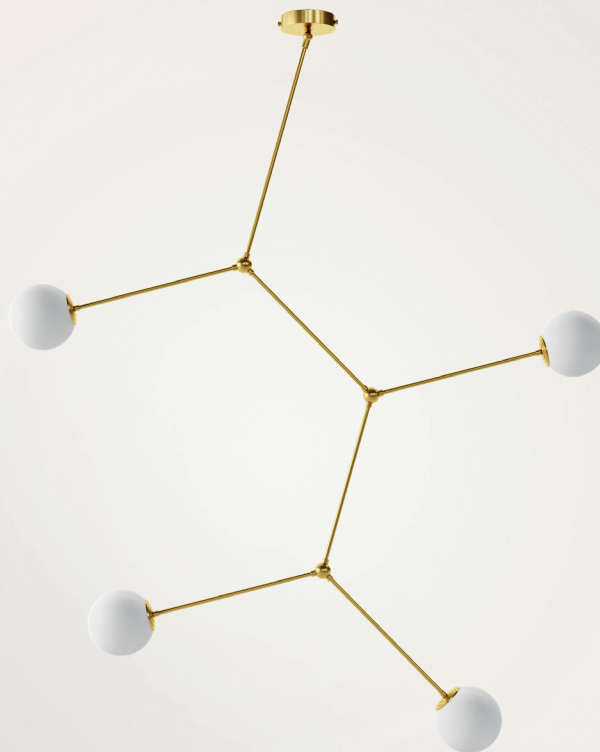

Laiton brossé

Taille unique

Opaline triplex
Soufflée à la bouche :
Ø 12 cm

LED E14 7W

Dimmable

Blanc chaud
2700 Kelvin

Norme CE

130

MERC01

MERCURE I

Dieu du commerce et messenger des dieux.