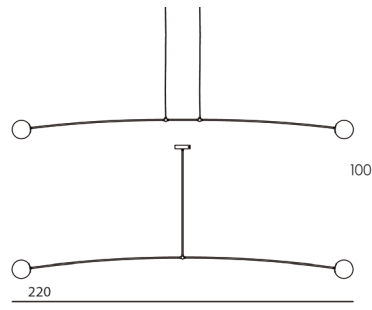

NÉMÉSIS

La déesse de la colère,
de la vengeance et de l'équilibre.

NEME01

Laiton brossé

Disponible en 3 tailles,
Voir dimensions p.116

Opaline triplex
Soufflée à la bouche :
Ø 12 cm

LED E14 7W

Dimmable

Blanc chaud
2700 Kelvin

Norme CE

NEMESIS S
L.100 X l.12 X H.100

NEMESIS M
L.220 X l.12 X H.100

NEMESIS L
L.300 X l.12 X H.100