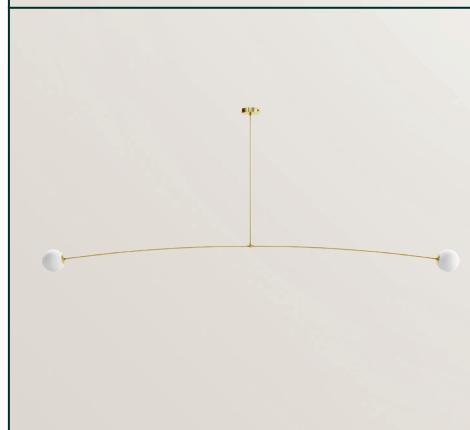

NÉMÉSIS

La déesse de la colère,
de la vengeance et de l'équilibre.

NEME01

Laiton brossé

Disponible en 3 tailles,
Voir dimensions p.116

Opaline triplex
Soufflée à la bouche :
Ø 12 cm

LED E14 7W

Dimmable

Blanc chaud
2700 Kelvin

Norme CE

NEMESIS S
L.100 X l.12 X H.100

NEMESIS M
L.220 X l.12 X H.100

NEMESIS L
L.300 X l.12 X H.100