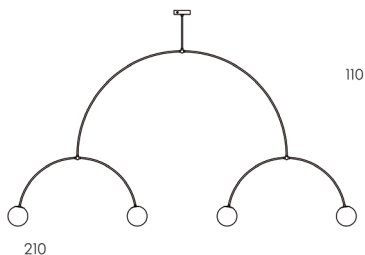

Laiton brossé

Taille unique

Opaline triplex
Soufflée à la bouche :
Ø 12 cm

LED E14 7W

Dimmable

Blanc chaud
2700 Kelvin

Norme CE

OLYM01