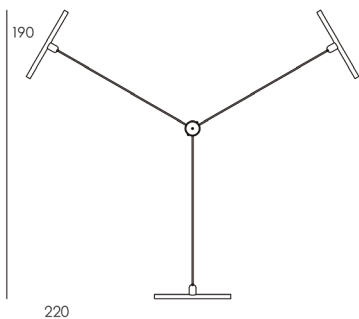

Laiton brossé
et bakélite

Taille unique

Tube en verre
LED S14D 12W

Dimmable

Blanc chaud
2200 Kelvin

Norme CE

OMBE01

OMBELLE I