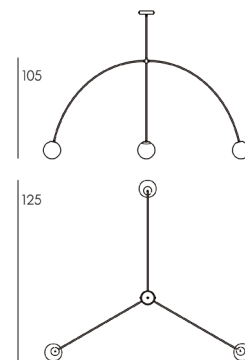

POSÉIDON

Dieu des Mers, son trident illumine les océans.

POSE01

Laiton brossé

Taille unique

Opaline triplex
Soufflée à la bouche :
Ø 12 cm

LED E14 7W

Dimmable